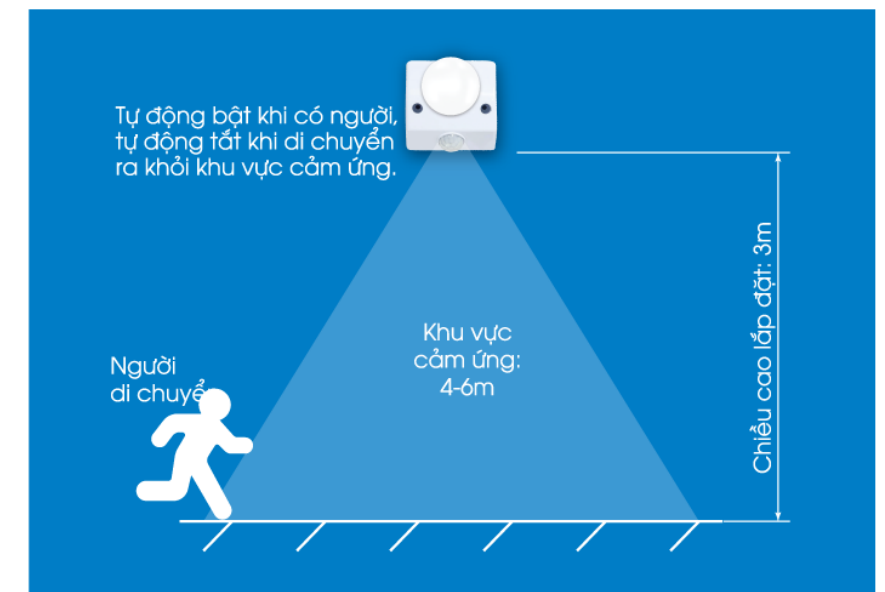

Kết nối nhiều chuông với 1 nút nhấn

**ĐUÔI ĐÈN CẢM ỨNG
CHUYỂN ĐỘNG HỒNG NGOẠI E27**

**MODEL:
HWDZ001**

**Chuẩn
đuôi E27**

**Cảm biến
chuyển động**

**DÙNG THẮP SÁNG
HOẶC BÁO TRỘM**

Tự động bật khi có người,
tự động tắt khi di chuyển ra khỏi khu vực cảm ứng.

Mã sp:
HWDZ001

Giá/cái (vnd):
132,000

Đóng gói: 40 cái/thùng

Thông số kỹ thuật:

- Chuẩn đuôi: E27
- Công suất đèn tối đa: 50W
- Chiều cao lắp đặt: 3m
- Góc quét: 110°
- Khu vực cảm ứng: 4-6m
- IP 20
- Kích thước: 86x86x30mm
- Ứng dụng: nhà vệ sinh, cầu thang, hành lang, cổng, lối đi...