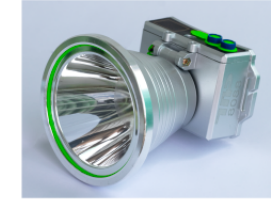

Đèn đội đầu 8052

Mã sp: **8052**

Giá/cái (vnd):
240,000

Đóng gói: 100 cái/thùng

- Kích thước chóa 52mm, ánh sáng trắng
- Pin Lithium 18650
- 3 chế độ: sáng mạnh, sáng vừa, đèn nhấp nháy
- Thời gian chiếu sáng: sáng mạnh 9h, sáng yếu 18h
- Đèn siêu sáng, có đồng hồ hiển thị
- Bộ sản phẩm gồm: đèn, dây đeo, củ sạc, dây sạc

Đèn đội đầu 8078

Mã sp: **8078**

Giá/cái (vnd):
300,000

Đóng gói: 60 cái/thùng

- Đường kính chóa 78mm, ánh sáng trắng
- Pin Lithium 18650
- 3 chế độ: sáng mạnh, sáng vừa, đèn nhấp nháy
- Thời gian chiếu sáng: sáng mạnh 9h, sáng yếu 18h
- Đèn siêu sáng, có đèn hiển thị mức pin
- Bộ sản phẩm gồm: đèn, dây đeo, củ sạc, dây sạc

Đèn đội đầu 8088

Mã sp: **8088**

Giá/cái (vnd):
360,000

Đóng gói: 60 cái/thùng

- Kích thước chóa 78mm, ánh sáng trắng
- Pin Lithium 18650
- 3 chế độ: sáng mạnh, sáng vừa, đèn nhấp nháy
- Thời gian chiếu sáng: sáng mạnh 9h, sáng yếu 18h
- Đèn siêu sáng, có đồng hồ hiển thị
- Bộ sản phẩm gồm: đèn, dây đeo, củ sạc, dây sạc